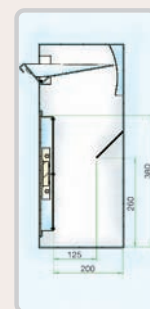

CashMatic

Einwurftresor Throw In Safe

Bauartgleich wie Sicherheitsstufe »A« nach VDMA 24992 (Ausgabe Mai 1995)

- Korpus einwandig, 3 mm Stahl.
- Tür doppelwandig, 5 mm Stahl.
- Tür mit Doppelbartschloss (inklusive 2 Schlüssel) verschließbar.
- Einwurfklappe 3 mm Stahl mit Zylinderschloss verschließbar (4 Schlüssel inkl.).
- An der Rückwand sind 2 Bohrungen und am Boden ist 1 Bohrung für die Verankerung vorgesehen. Das Verankerungsmaterial ist im Lieferumfang enthalten.

Same as type safety level »A« according VDMA 24992 (Mai 1995)

- Double-bit lock on the main door and cylinder lock on the flap.
- Single walled deposit safe.
- Body 3 mm thick steel.
- Double walled door.
- Door leaf 5 mm thick steel.
- Deposit drawer 3 mm thick steel.
- Keys come in duplicate.
- Safe is able to be secured to the floor or backwall. Fixing material included.
- Deposit drawer with cylinder lock (4 keys supplied).

CashMatic-2

CashMatic-1

CashMatic-1

Schwarz Black										
Modell	Art.	EAN-Code	Außenmaße mm	Innenmaße mm	H x B mm	mm	mm	Einw.	mm	kg
CashMatic-1	T04723	9006072055963	600 250 260	380 240 200	345x125	2 x	80	120	4 x	23
CashMatic-2	T04724	9006072055970	600 460 470	380 450 410	345x330	2 x	80	330	4 x	48