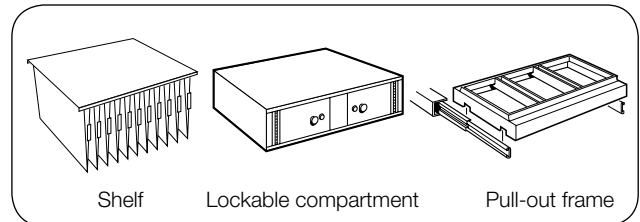

Secure DIN

Models

SLGB.1005.R11

Product data

Model	Article No.	External dimensions (mm)			Internal dimensions (mm)			Volume (litres)	Weight (kg)	Shelf (qty)
		Height	Width	Depth	Height	Width	Depth			
DIN-size 1	SL00300	1500	700	550	1290	585	430	325	95	3
DIN-size 2	SL00301	1950	700	550	1780	585	430	450	120	4
DIN-size 3	SL00302	1950	950	550	1780	835	430	640	150	4
DIN-size 4	SL00303	1950	1260	550	1780	1145	430	880	200	4

Interior fittings

Shelf	Article No.	Dimensions (mm)		
		Height	Width	Depth
DIN-size 1 / 2	SL00350	30	590	400
DIN-size 3	SL00353	30	840	400
DIN-size 4	SL00356	30	1115	400

Lockable compartment	Article No.	External dimensions (mm)			Internal dimensions (mm)		
		Height	Width	Depth	Height	Width	Depth
DIN-size 1 / 2	SL00351	420	560	400	335	530	335
DIN-size 3	SL00354	420	810	400	335	780	335
DIN-size 4	SL00357	420	1115	400	335	1095	335